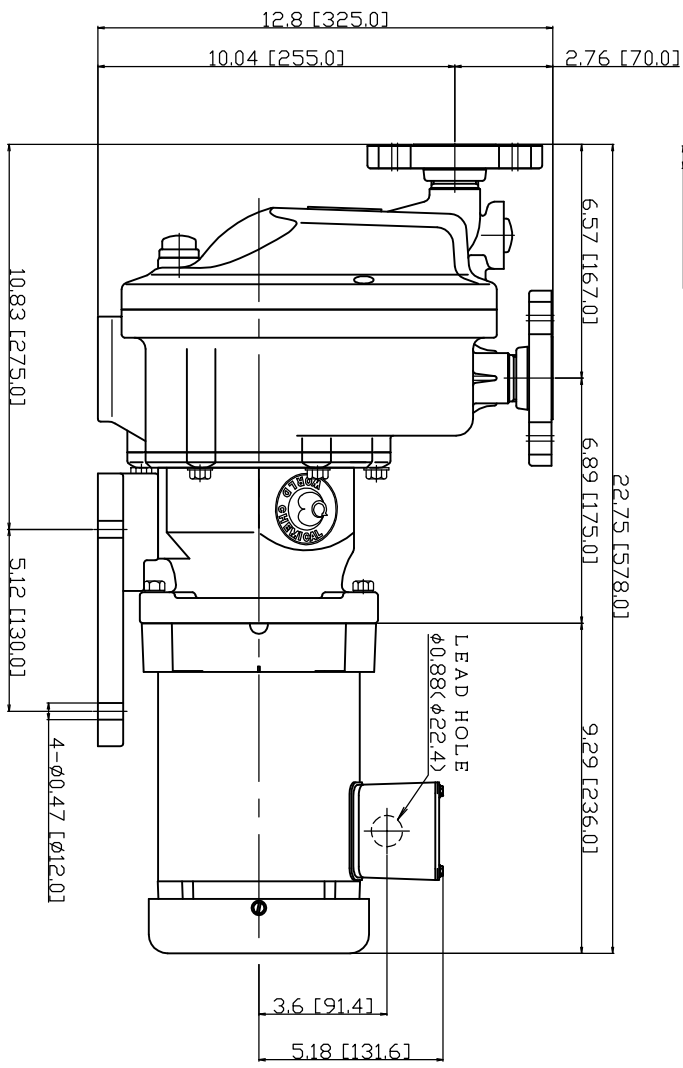

REV.	DATE	DESCRIPTION	APP'D	CHK'D	BY
△					
△					

Unit=Inch(mm)

名称	no-Valve Self-Priming Magnet PUMP' Super Mag'				
TITLE	no-Valve Self-Priming Magnet PUMP' Super Mag'				
型式	YD-2500GV1-GP-M				
MODEL	YD-2500GV1-GP-M				
承認	校図	設計+製図	日付		
APPROVED BY	CHECKED BY	DRAWN BY	DRAWN DATE		
MORI	OTAKA	YAMANAKA	2018/04/05		
図面番号	GV-3924-0				尺 度
Dwg. No.	GV-3924-0				N.T.S
株式会社 ワールドケミカル					
World Chemical Co., Ltd.					