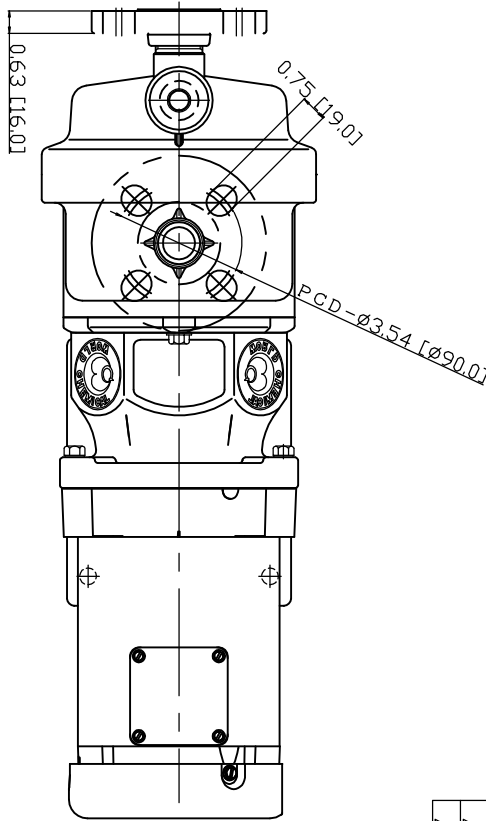

REV.	DATE	DESCRIPTION	APP'D	CHK'D	BY
△					
△					

Unit=Inch(mm)

名称	no-Valve Self-Priming Magnet PUMP' Super Mag'				
TITLE	no-Valve Self-Priming Magnet PUMP' Super Mag'				
型式	YD-2500GV1-GP-M				
MODEL	YD-2500GV1-GP-M				
承認	校図	設計+製図	日付		
APPROVED BY	CHECKED BY	DRAWN BY	DRAWN DATE		
MORI	OTAKA	YAMANAKA	2018/04/05		
図面番号	GV-3924-0				尺 度
Dwg. No.	GV-3924-0				N.T.S
株式会社 ワールドケミカル					
World Chemical Co., Ltd.					