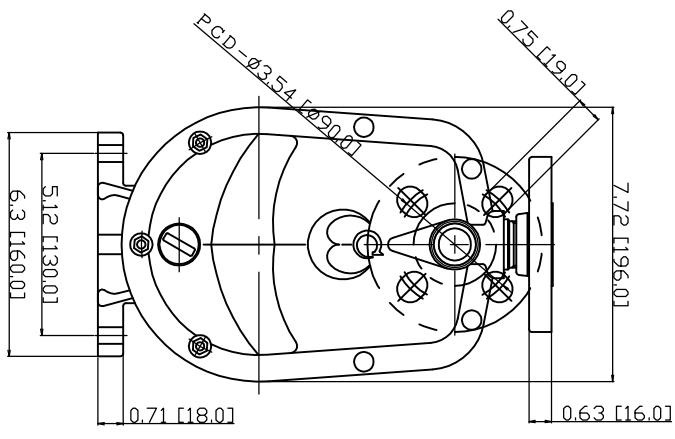

REV.	DATE	DESCRIPTION	APP'D	CHK'D	BY
△					
△					

Unit=Inch(mm)

名称	no-Valve Self-Priming Magnet PUMP' Super Mag'				
TITLE	no-Valve Self-Priming Magnet PUMP' Super Mag'				
型式	YD-2500GV1-GP-M				
MODEL	YD-2500GV1-GP-M				
承認	校図	設計+製図	日付		
APPROVED BY	CHECKED BY	DRAWN BY	DRAWN DATE		
MORI	OTAKA	YAMANAKA	2018/04/05		
図面番号	GV-3924-0				尺 度
Dwg. No.	GV-3924-0				N.T.S
株式会社 ワールドケミカル					
World Chemical Co., Ltd.					